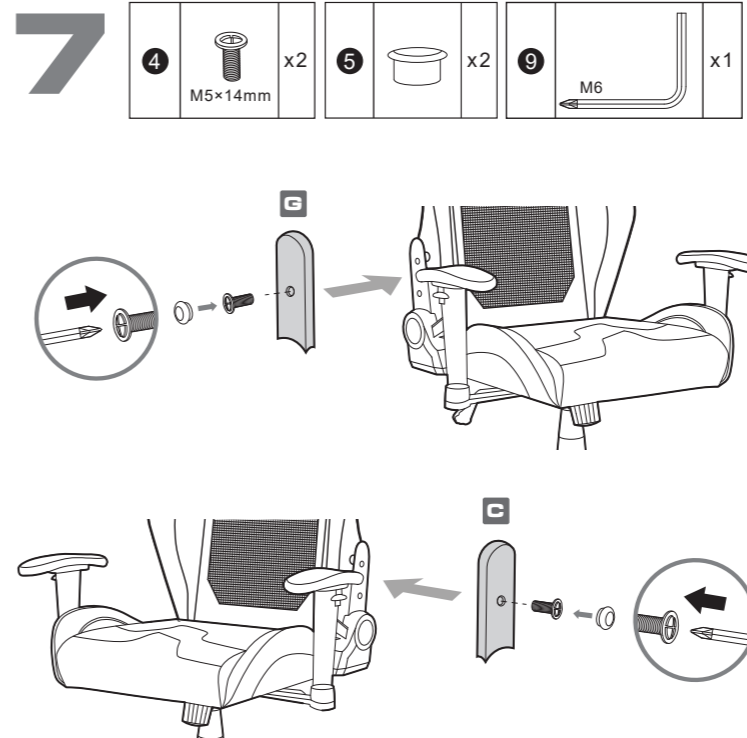

5

ДАТА ВИРОБНИЦТВА

Рік та місяць виробництва вказані в серійному номері продукту. (існує 2 способи визначення дати виробництва, обидва способи описані нижче)

A Після S/N: перші дві цифри означають рік, другі дві - місяць виробництва. Наприклад, S/N: H1702000001 означає, що товар був виготовлений в лютому 2017 року.

B Після S/N: якщо присутні літери, то дві букви представляють цифри, що в таблиці нижче, і означають рік, наступні дві цифри - місяць виробництва. Наприклад, S/N: DAG02REV1000001 означає, що товар був виготовлений в лютому 2017 року. Наприклад, AG = 17 = 2017 рік

A	B	C	D	E	F	G	H	I	J
1	2	3	4	5	6	7	8	9	0

ГЛОБАЛЬНА ГАРАНТІЙНА ПОЛІТИКА

ГАРАНТІЙНІ ТЕРМІНИ НА ІГРОВІ ПРИСТРОЇ COUGAR

Продукт: ІГРОВЕ КРИСЛО COUGAR

Гарантія: 1 рік

Ця гарантія надає вам певні законні права. Ви також можете мати інші права, надані місцевим законодавством. Ці права можуть відрізнятись.

ГАРАНТІЙНА ЗГОДА

- Якщо виріб має дефекти матеріалу або виробництва, COUGAR забезпечить ремонт або заміну виробу протягом гарантійного періоду.
- Наше гарантійне обслуговування базується на даті рахунку-фактури або гарантійного талона.

ВИПАДКИ, У ЯКИХ НЕ НАДАЄТЬСЯ БЕЗКОШТОВНЕ ОБСЛУГОВУВАННЯ

- Будь-яка несправність або пошкодження, спричинені стихійними лихами (зокрема шторм, пожежу, повінь, грім, землетрус тощо).
- Будь-яка несправність або пошкодження, спричинені випадковими факторами та техногенними чинниками (зокрема, удар, подрапина, деформація, плями, корозія, неправильне використання, зловмисне пошкодження тощо).
- Використання в неналежному робочому середовищі (включно з високою температурою, високою вологістю тощо).
- Неможливість надати гарантійний талон продукту, чек про покупку або рахунок-фактуру, щоб підтвердити, що продукт все ще знаходиться в межах гарантійного терміну.
- Гарантійний талон був змінений або його номер важко визначити.
- Гарантійний термін минув.
- Будь-яка несправність або пошкодження, викликані недотриманням правил, викладених у посібнику користувача, або неналежним, грубим і недбалним поводженням.
- Будь-яка несправність або пошкодження, викликані використанням деталей, не сертифікованих оригінальним виробником COUGAR.

- Проблема спричинена неналежним ремонтом або налаштуванням покупцем або іншим виробником без дозволу від COUGAR.
- Продукт придбано не в авторизованого дистрибутора компанії або придбано з незаконних джерел.
- Гарантія не поширюється на картонну коробку, інструкції та інші аксесуари.

УВАГА!