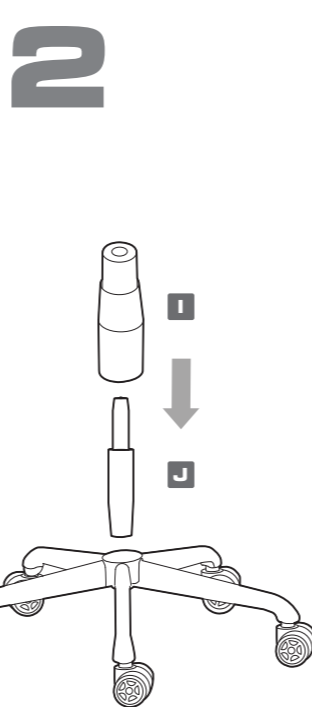

МОНТАЖНИЙ НАБІР

1	2	3
x10	x12	x4
4	5	
x2	x2	
6	7	
x4	x4	
8	9	
x4	x1	

ІНСТРУКЦІЯ З МОНТАЖУ