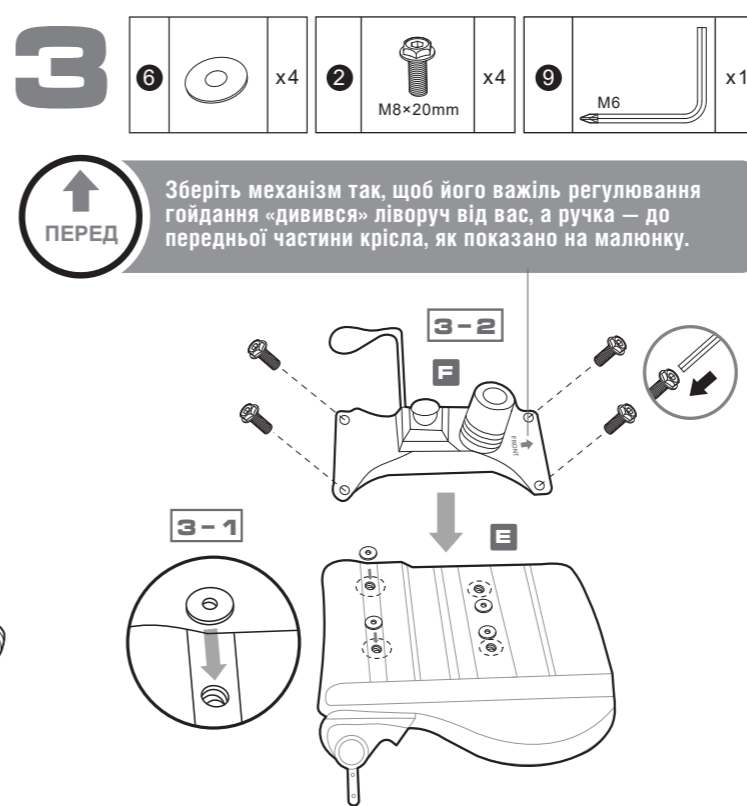

МОНТАЖНИЙ НАБІР

1	2	3
x10	x12	x4
4	5	
x2	x2	
6	7	
x4	x4	
8	9	
x4	x1	

ІНСТРУКЦІЯ З МОНТАЖУ