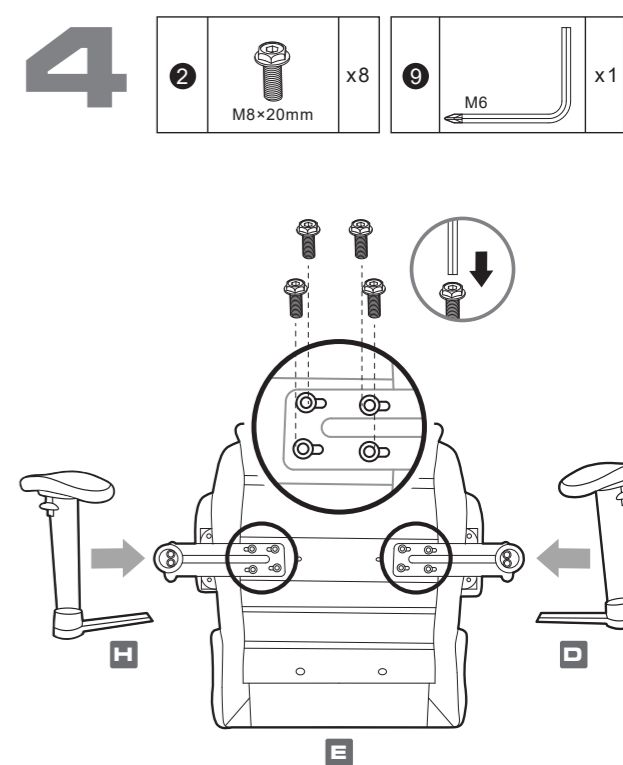

МОНТАЖНИЙ НАБІР

1	2	3
x10	x12	x4
4	5	
x2	x2	
6	7	
x4	x4	
8	9	
x4	x1	

ІНСТРУКЦІЯ З МОНТАЖУ