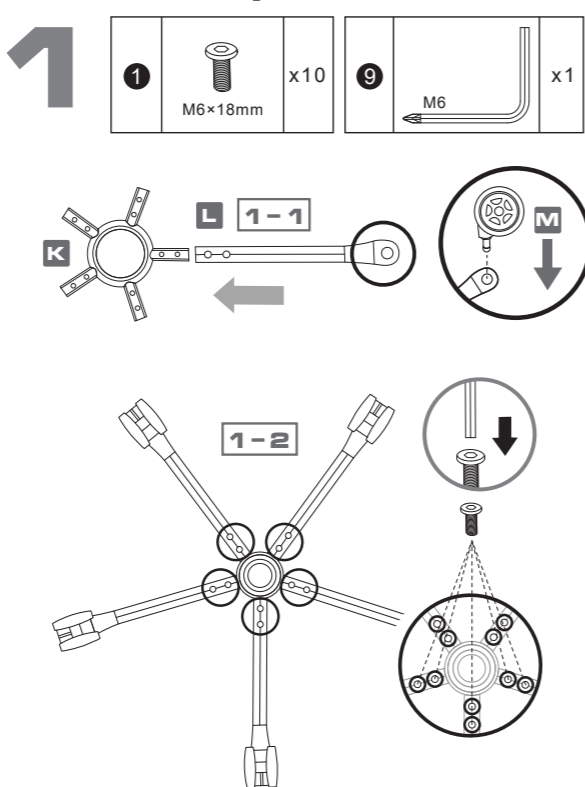

ОСОБЛИВОСТІ

- Подвійний дизайн для усіх випадків життя
- Сталевий каркас
- Регулювання висоти газліфту
- Регулювання підлокітників
- 5-кінцева металева основа
- Високоміцна ПВХ-шкіра, що дихає
- Вишитий логотип
- Підтримка ваги до 120 кг

МОНТАЖНИЙ НАБІР

1	2	3
x10	x12	x4
4	5	
x2	x2	
6	7	
x4	x4	
8	9	
x4	x1	

ІНСТРУКЦІЯ З МОНТАЖУ

5

ДАТА ВИРОБНИЦТВА

Рік та місяць виробництва вказані в серійному номері продукту. (існує 2 способи визначення дати виробництва, обидва способи описані нижче)