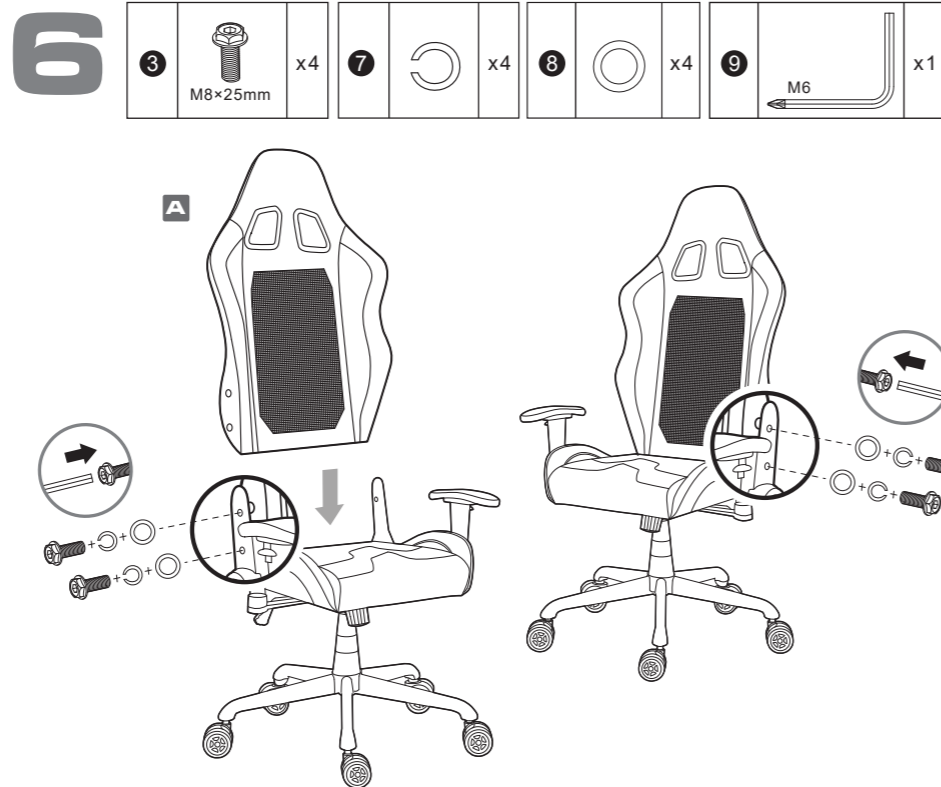

5

ДАТА ВИРОБНИЦТВА

Рік та місяць виробництва вказані в серійному номері продукту. (існує 2 способи визначення дати виробництва, обидва способи описані нижче)

A Після S/N: перші дві цифри означають рік, другі дві - місяць виробництва. Наприклад, S/N: H1702000001 означає, що товар був виготовлений в лютому 2017 року.

B Після S/N: якщо присутні літери, то дві букви представляють цифри, що в таблиці нижче, і означають рік, наступні дві цифри - місяць виробництва. Наприклад, S/N: DAG02REV1000001 означає, що товар був виготовлений в лютому 2017 року. Наприклад, AG = 17 = 2017 рік

A	B	C	D	E	F	G	H	I	J
1	2	3	4	5	6	7	8	9	0

ГЛОБАЛЬНА ГАРАНТІЙНА ПОЛІТИКА

ГАРАНТІЙНІ ТЕРМІНИ НА ІГРОВІ ПРИСТРОЇ COUGAR

Продукт: ІГРОВЕ КРИСЛО COUGAR

Гарантія: 1 рік

Ця гарантія надає вам певні законні права. Ви також можете мати інші права, надані місцевим законодавством. Ці права можуть відрізнятись.

ГАРАНТІЙНА ЗГОДА

- Якщо виріб має дефекти матеріалу або виробництва, COUGAR забезпечить ремонт або заміну виробу протягом гарантійного періоду.
- Наше гарантійне обслуговування базується на даті рахунку-фактури або гарантійного талона.

ВИПАДКИ, У ЯКИХ НЕ НАДАЄТЬСЯ БЕЗКОШТОВНЕ ОБСЛУГОВУВАННЯ

- Будь-яка несправність або пошкодження, спричинені стихійними лихами (зокрема шторм, пожежу, повінь, грім, землетрус тощо).
- Будь-яка несправність або пошкодження, спричинені випадковими факторами та техногенними чинниками (зокрема, удар, подрапина, деформація, плями, корозія, неправильне використання, зловмисне пошкодження тощо).
- Використання в неналежному робочому середовищі (включно з високою температурою, високою вологістю тощо).
- Неможливість надати гарантійний талон продукту, чек про покупку або рахунок-фактуру, щоб підтвердити, що продукт все ще знаходиться в межах гарантійного терміну.
- Гарантійний талон був змінений або його номер важко визначити.
- Гарантійний термін минув.
- Будь-яка несправність або пошкодження, викликані недотриманням правил, викладених у посібнику користувача, або неналежним, грубим і недбалним поводженням.
- Будь-яка несправність або пошкодження, викликані використанням деталей, не сертифікованих оригінальним виробником COUGAR.

- Проблема спричинена неналежним ремонтом або налаштуванням покупцем або іншим виробником без дозволу від COUGAR.
- Продукт придбано не в авторизованого дистрибутора компанії або придбано з незаконних джерел.
- Гарантія не поширюється на картонну коробку, інструкції та інші аксесуари.

УВАГА!