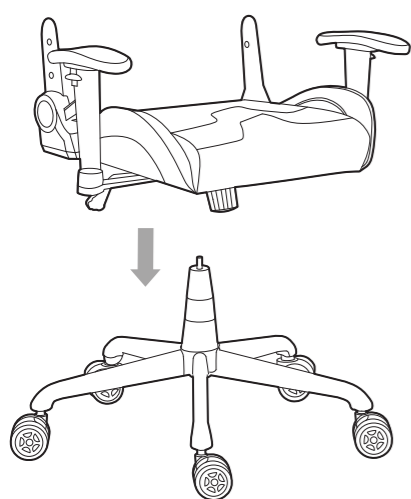

5

ДАТА ВИРОБНИЦТВА

Рік та місяць виробництва вказані в серійному номері продукту. (існує 2 способи визначення дати виробництва, обидва способи описані нижче)

A Після S/N: перші дві цифри означають рік, другі дві - місяць виробництва. Наприклад, S/N: H1702000001 означає, що товар був виготовлений в лютому 2017 року.

B Після S/N: якщо присутні літери, то дві букви представляють цифри, що в таблиці нижче, і означають рік, наступні дві цифри - місяць виробництва. Наприклад, S/N: DAG02REV1000001 означає, що товар був виготовлений в лютому 2017 року. Наприклад, AG = 17 = 2017 рік

A	B	C	D	E	F	G	H	I	J
1	2	3	4	5	6	7	8	9	0

ГЛОБАЛЬНА ГАРАНТІЙНА ПОЛІТИКА

ГАРАНТІЙНІ ТЕРМІНИ НА ІГРОВІ ПРИСТРОЇ COUGAR

Продукт: ІГРОВЕ КРИСЛО COUGAR

Гарантія: 1 рік

Ця гарантія надає вам певні законні права. Ви також можете мати інші права, надані місцевим законодавством. Ці права можуть відрізнятись.

ГАРАНТІЙНА ЗГОДА

- Якщо виріб має дефекти матеріалу або виробництва, COUGAR забезпечить ремонт або заміну виробу протягом гарантійного періоду.
- Наше гарантійне обслуговування базується на даті рахунку-фактури або гарантійного талона.

ВИПАДКИ, У ЯКИХ НЕ НАДАЄТЬСЯ БЕЗКОШТОВНЕ ОБСЛУГОВУВАННЯ

- Будь-яка несправність або пошкодження, спричинені стихійними лихами (зокрема шторм, пожежу, повінь, грім, землетрус тощо).
- Будь-яка несправність або пошкодження, спричинені випадковими факторами та техногенними чинниками (зокрема, удар, подрапина, деформація, плями, корозія, неправильне використання, зловмисне пошкодження тощо).
- Використання в неналежному робочому середовищі (включно з високою температурою, високою вологістю тощо).
- Неможливість надати гарантійний талон продукту, чек про покупку або рахунок-фактуру, щоб підтвердити, що продукт все ще знаходиться в межах гарантійного терміну.
- Гарантійний талон був змінений або його номер важко визначити.
- Гарантійний термін минув.
- Будь-яка несправність або пошкодження, викликані недотриманням правил, викладених у посібнику користувача, або неналежним, грубим і недбалним поводженням.
- Будь-яка несправність або пошкодження, викликані використанням деталей, не сертифікованих оригінальним виробником COUGAR.

- Проблема спричинена неналежним ремонтом або налаштуванням покупцем або іншим виробником без дозволу від COUGAR.
- Продукт придбано не в авторизованого дистрибутора компанії або придбано з незаконних джерел.
- Гарантія не поширюється на картонну коробку, інструкції та інші аксесуари.

УВАГА!