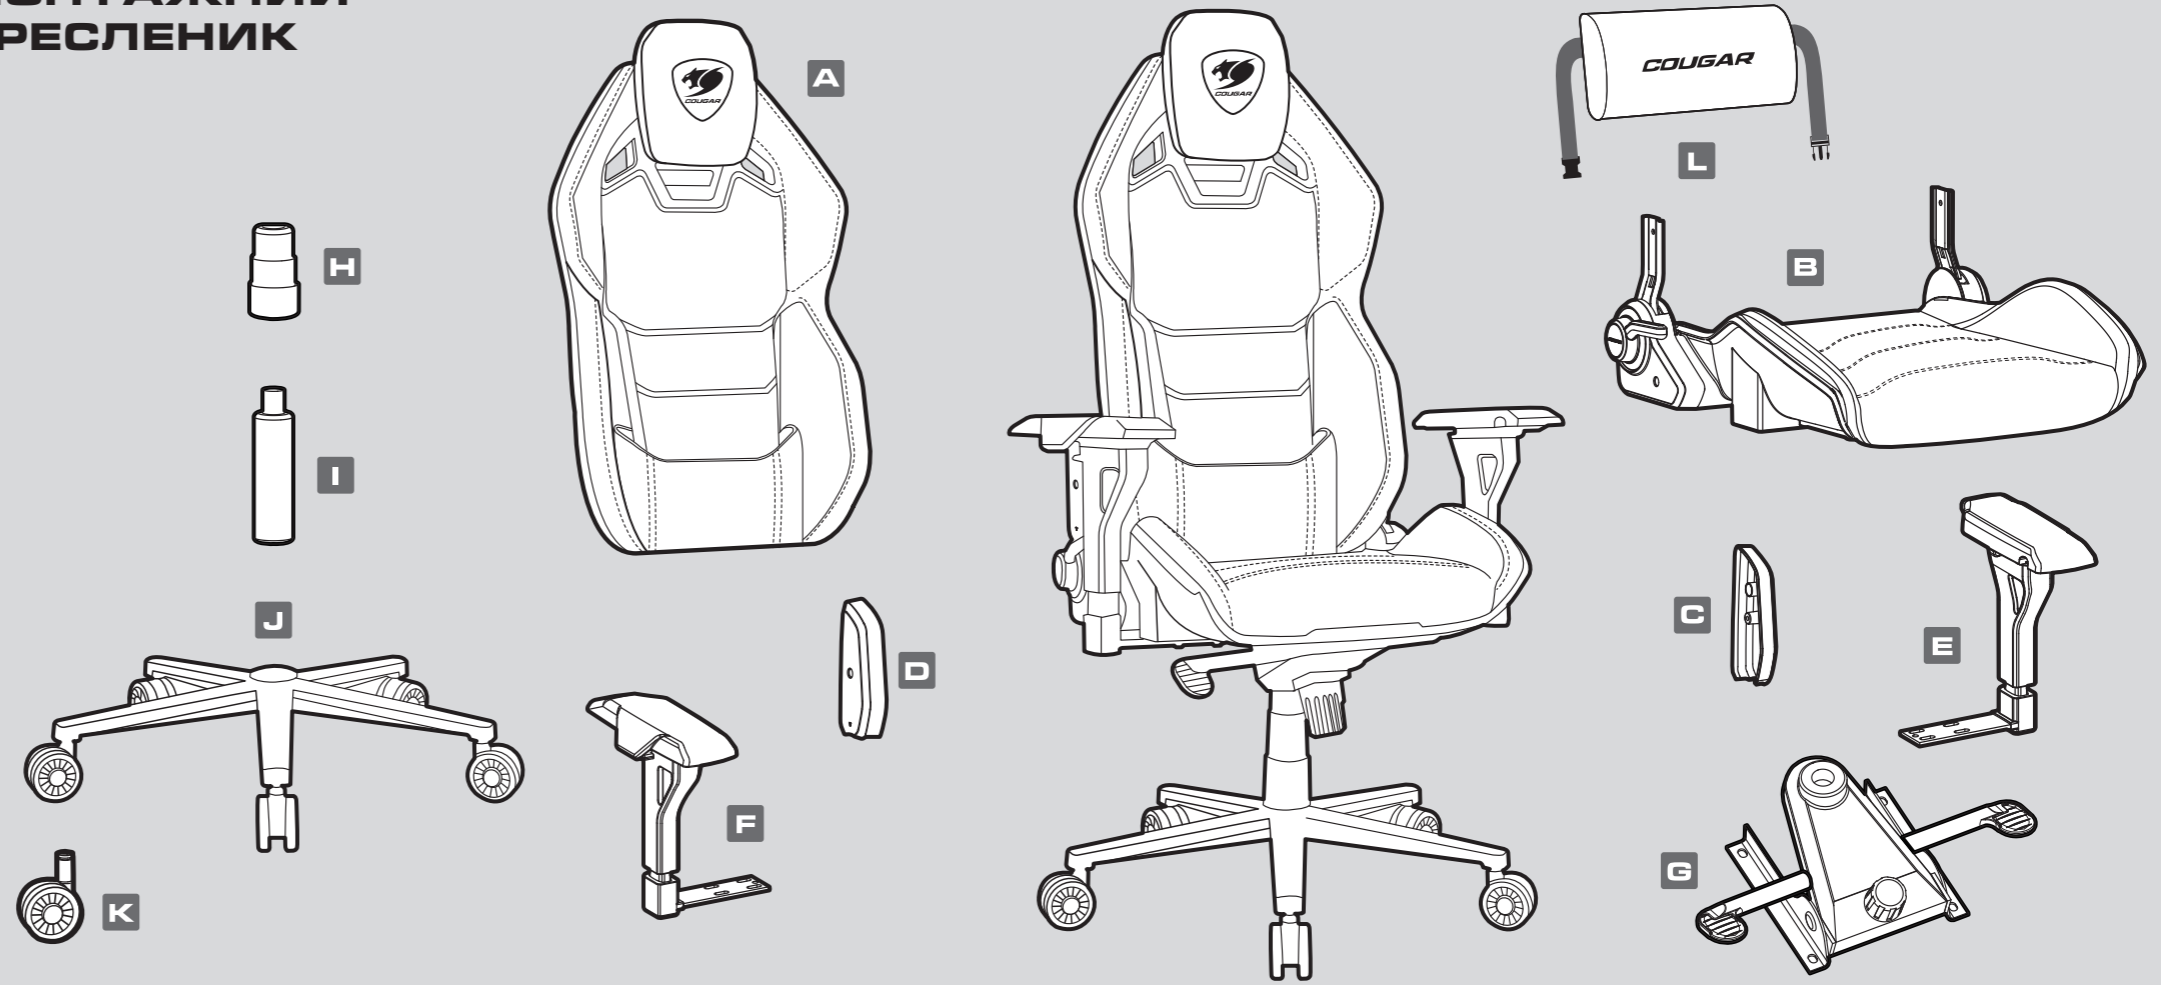

HOTROD ROYAL

ІГРОВЕ КРІСЛО

МОНТАЖНИЙ КРЕСЛЕНИК