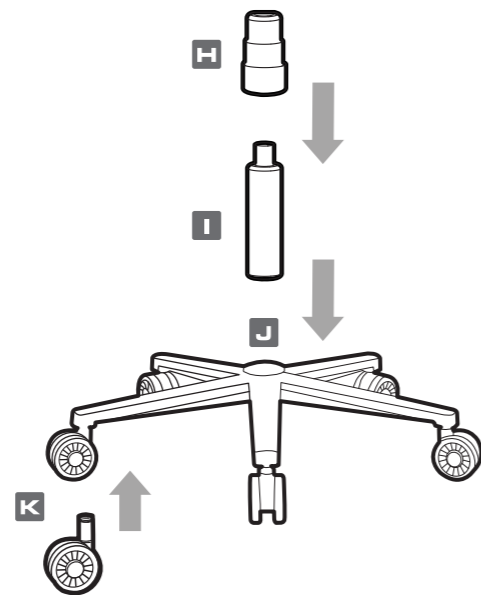

МОНТАЖНИЙ НАБІР

ІНСТРУКЦІЯ З МОНТАЖУ

1	2
M8x20mm	M8x40mm
x12	x4
3	4
M5x14mm	
x2	x2
5	6
	M8 M6
x4	x2

1